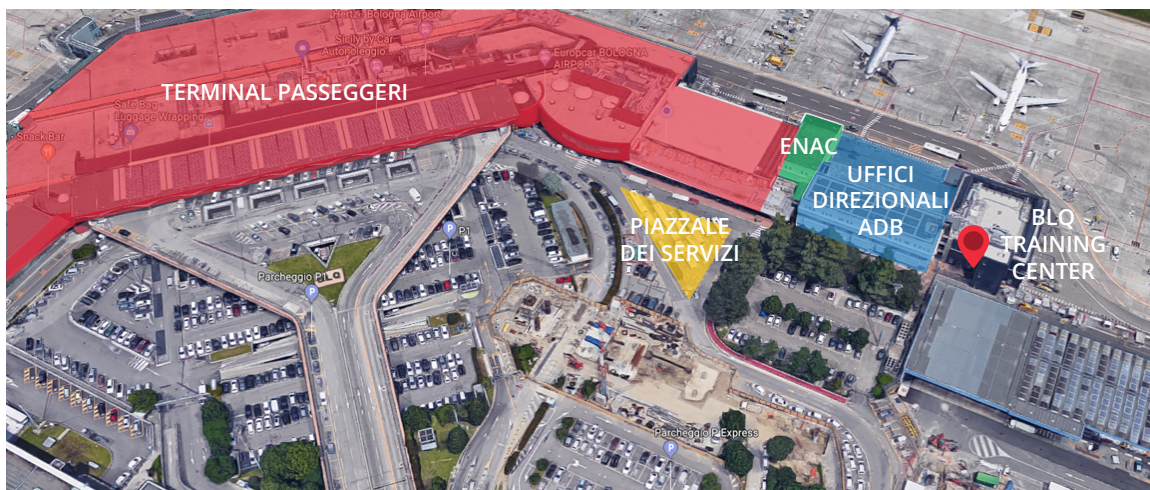

COME RAGGIUNGERE BLQ TRAINING CENTER

Via del Triumvirato 84, 40132 Bologna

Arrivando dalla viabilità esterna, il Training Center si trova a destra del terminal passeggeri dopo il Piazzale dei Servizi, gli uffici di Enac, la Sanità Aerea e la palazzina degli uffici direzionali AdB. Uscendo dall'ingresso principale del terminal, girare a sinistra e proseguire dritto sul marciapiede per circa 300 metri.

Collegamento Stazione Ferroviaria - Aeroporto di Bologna

Tutti i giorni, dalle 5:40 alle 24, con 8 partenze l'ora per ciascuna direzione. La stazione si trova al primo piano del terminal, a cui è collegata da un tunnel coperto. Per informazioni www.marconiexpress.it.

IN AEREO:

L'aeroporto è servito dalle principali destinazioni italiane ed internazionali.

Uscendo dall'uscita principale del terminal, girare a sinistra e proseguire sul marciapiede per circa 300m.

IN AUTO:

On the Ringroad: exit No.4 bis

WHERE TO PARK:

Once reached the airport area, you can park in one of the following car parks.