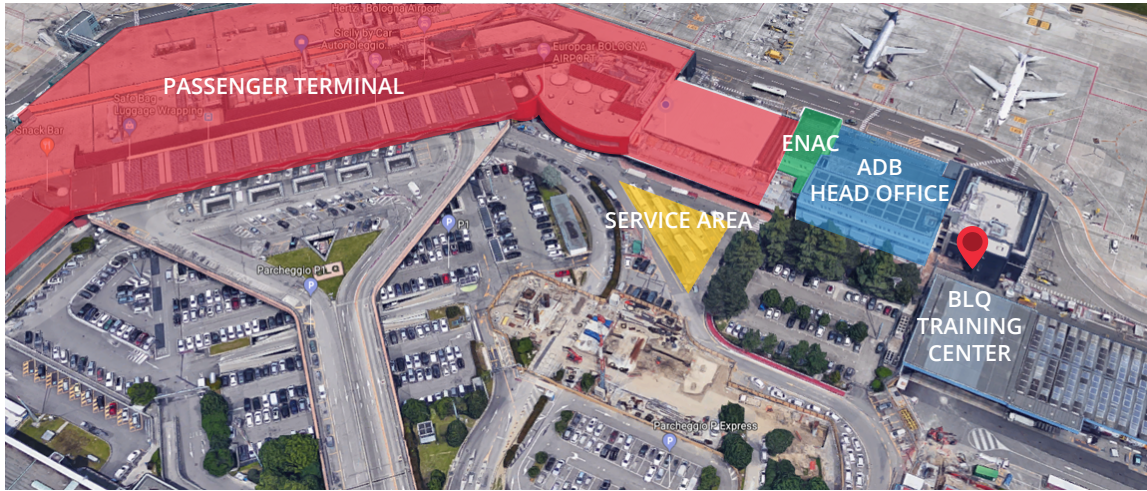

HOW TO REACH OUR TRAINING CENTER

Via del Triumvirato 84, 40132 Bologna

Coming from airport roads, BLQ training Center is on the right side of the passenger terminal past the Service Area, Enac office, Health Authority office and AdB Head Office. Coming out from the terminal main entrance, please turn left and proceed straight on the pavement for about 300 meters.

BY TRAIN:

For information on train connections, please visit www.trenitalia.com or www.italotreno.it. Railway station is about 8 km far from the airport.

PEOPLE MOVER MARCONI EXPRESS:

Central train station - Bologna airport connections
Everyday, from 5:40 am to 12 pm, with up to 8 departures per hour. The Marconi Express station is on the terminal first floor, which is connected by a covered walkway.
For information, visit www.marconiexpress.it.

BY PLANE:

Flights to Bologna Airport are available on many airlines from Italian and international cities. Exiting from the terminal main exit, please turn left and proceed straight on the pavement for about 300 meters.

BY CAR:

On the Motorway:

- A1 (coming from Milan), Exit Bologna Borgo Panigale, take the ringroad;
- A13 (coming from Padua), Exit Bologna Arcoveggio, take the ringroad;
- A14 (coming from Ancona), Exit Bologna San Lazzaro or Fiera, take the ringroad.

On the Ringroad: exit No.4 bis

WHERE TO PARK:

Once reached the airport area, you can park in one of the following car parks.